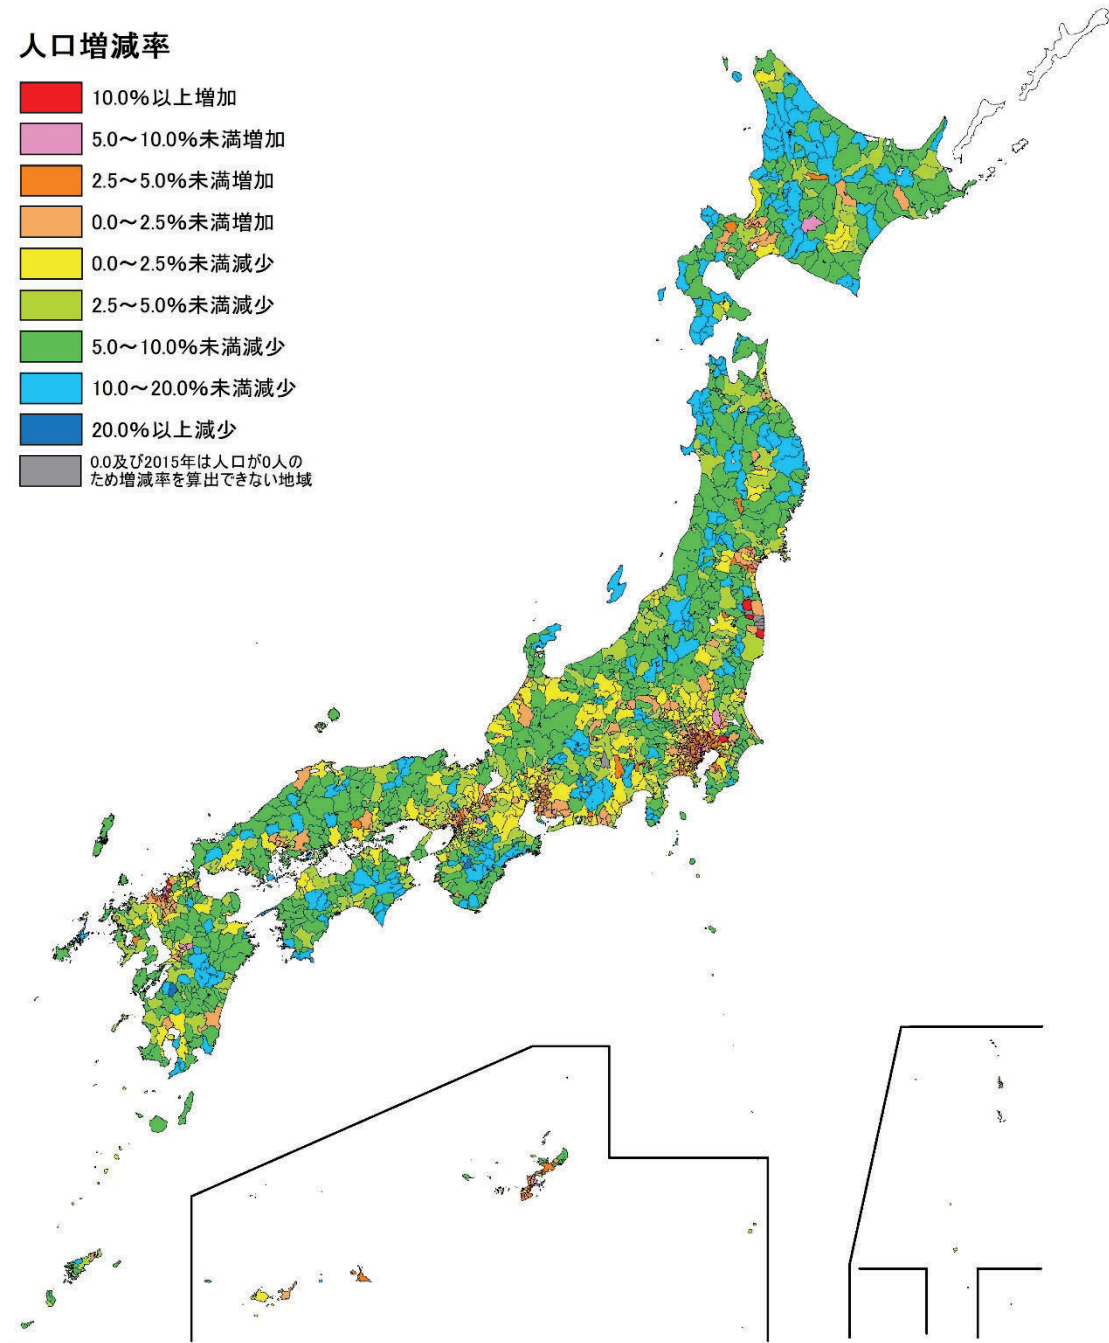

令和2年国勢調査 市区町村別人口増減率

人口増減率

都道府県市区町村境界は、「国土数値情報（行政区域及び湖沼データ）」（国土交通省）
(<https://nlftp.mlit.go.jp/ksj/index.html>) を加工して作成

令和2年国勢調査 市区町村別65歳以上人口の割合

65歳以上人口割合

都道府県市区町村境界は、「国土数値情報（行政区域及び湖沼データ）」（国土交通省）
(<https://nlftp.mlit.go.jp/ksj/index.html>) を加工して作成