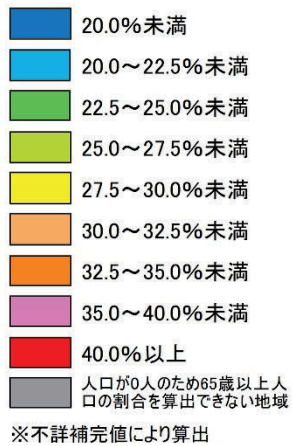

令和2年国勢調査 市区町村別人口増減率

人口増減率

都道府県市区町村境界は、「国土数値情報（行政区域及び湖沼データ）」（国土交通省）
(<https://nlftp.mlit.go.jp/ksj/index.html>) を加工して作成

令和2年国勢調査 市区町村別65歳以上人口の割合

65歳以上人口割合

都道府県市区町村境界は、「国土数値情報（行政区域及び湖沼データ）」（国土交通省）
(<https://nlftp.mlit.go.jp/ksj/index.html>) を加工して作成