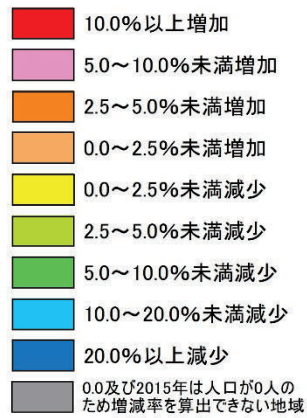

令和2年国勢調査 市区町村別人口増減率

人口増減率

都道府県市区町村境界は、「国土数値情報（行政区域及び湖沼データ）」（国土交通省）
(<https://nlftp.mlit.go.jp/ksj/index.html>) を加工して作成

令和2年国勢調査 市区町村別65歳以上人口の割合

65歳以上人口割合

都道府県市区町村境界は、「国土数値情報（行政区域及び湖沼データ）」（国土交通省）
(<https://nlftp.mlit.go.jp/ksj/index.html>) を加工して作成