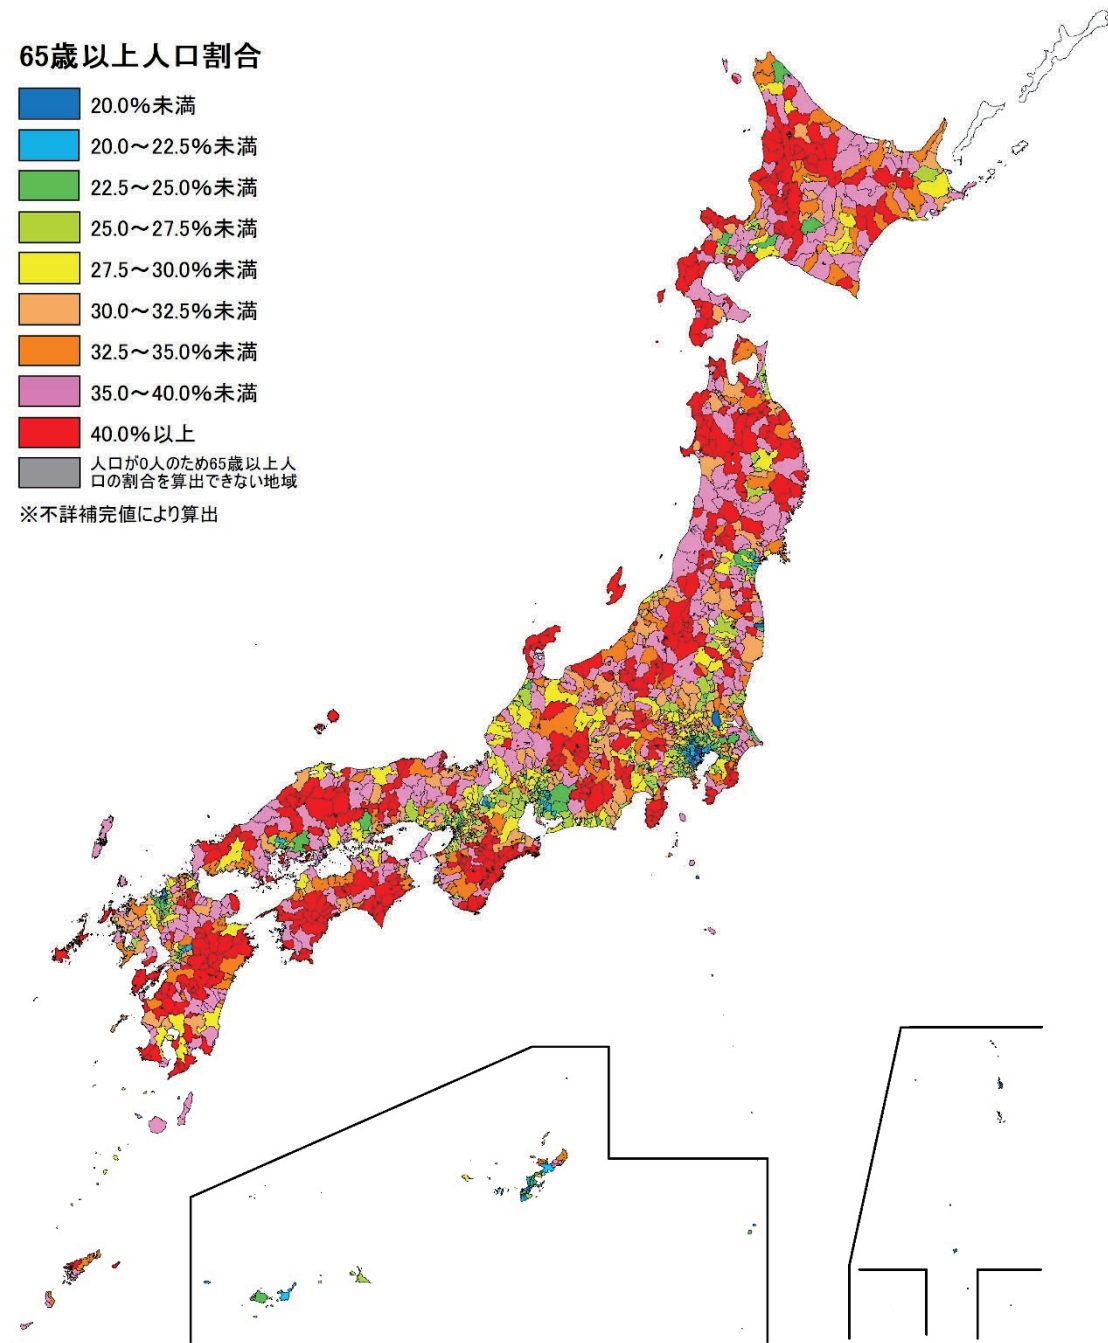

令和2年国勢調査 市区町村別人口増減率

人口増減率

都道府県市区町村境界は、「国土数値情報（行政区域及び湖沼データ）」（国土交通省）
(<https://nlftp.mlit.go.jp/ksj/index.html>) を加工して作成

令和2年国勢調査 市区町村別65歳以上人口の割合

65歳以上人口割合

都道府県市区町村境界は、「国土数値情報（行政区域及び湖沼データ）」（国土交通省）
(<https://nlftp.mlit.go.jp/ksj/index.html>) を加工して作成