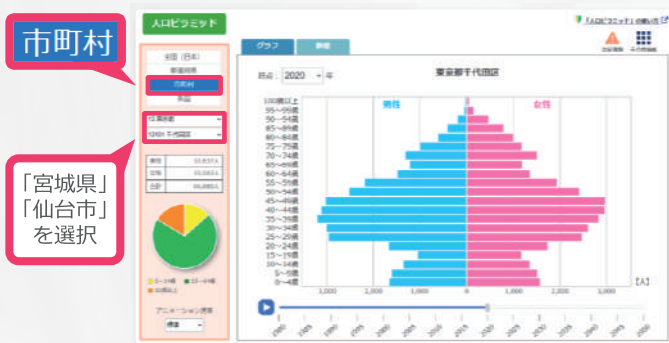

MISSION

仙台市の人口ピラミッドを作成しよう

1

e-Statにアクセスし**グラフ**をクリック  
<https://www.e-stat.go.jp/>

2

人口ピラミッドをクリック

3

市町村をクリックし  
「宮城県」「仙台市」を選択する

4

仙台市の人口ピラミッドが  
表示されました

MISSION

仙台市の人口ピラミッドを作成しよう

# 人口ピラミッドの 様々な機能

初期表示は最新データの2020年。  
プルダウンから他の時点を選択することが  
できます。

数値の表示とダウンロードができます。

アニメーション  
速度の変更。

アニメーションで  
人口推移を見られます。

横軸メモリの任意の時点をクリックすると  
グラフを切り替えることができます。  
また2050年までの推計人口も見られます。

簡単で便利な機能がたくさん!