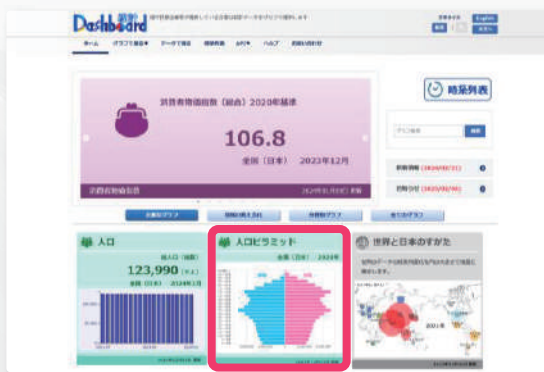

MISSION

仙台市の人口ピラミッドを作成しよう

1

e-Statにアクセスし**グラフ**をクリック  
<https://www.e-stat.go.jp/>

2

人口ピラミッドをクリック

3

市町村をクリックし  
「宮城県」「仙台市」を選択する

4

仙台市の人口ピラミッドが  
表示されました

MISSION

仙台市の人口ピラミッドを作成しよう

# 人口ピラミッドの 様々な機能

初期表示は最新データの2020年。  
プルダウンから他の時点を選択することが  
できます。

数値の表示とダウンロードができます。

アニメーション  
速度の変更。

アニメーションで  
人口推移を見られます。

横軸メモリの任意の時点をクリックすると  
グラフを切り替えることができます。  
また2050年までの推計人口も見られます。

簡単で便利な機能がたくさん!