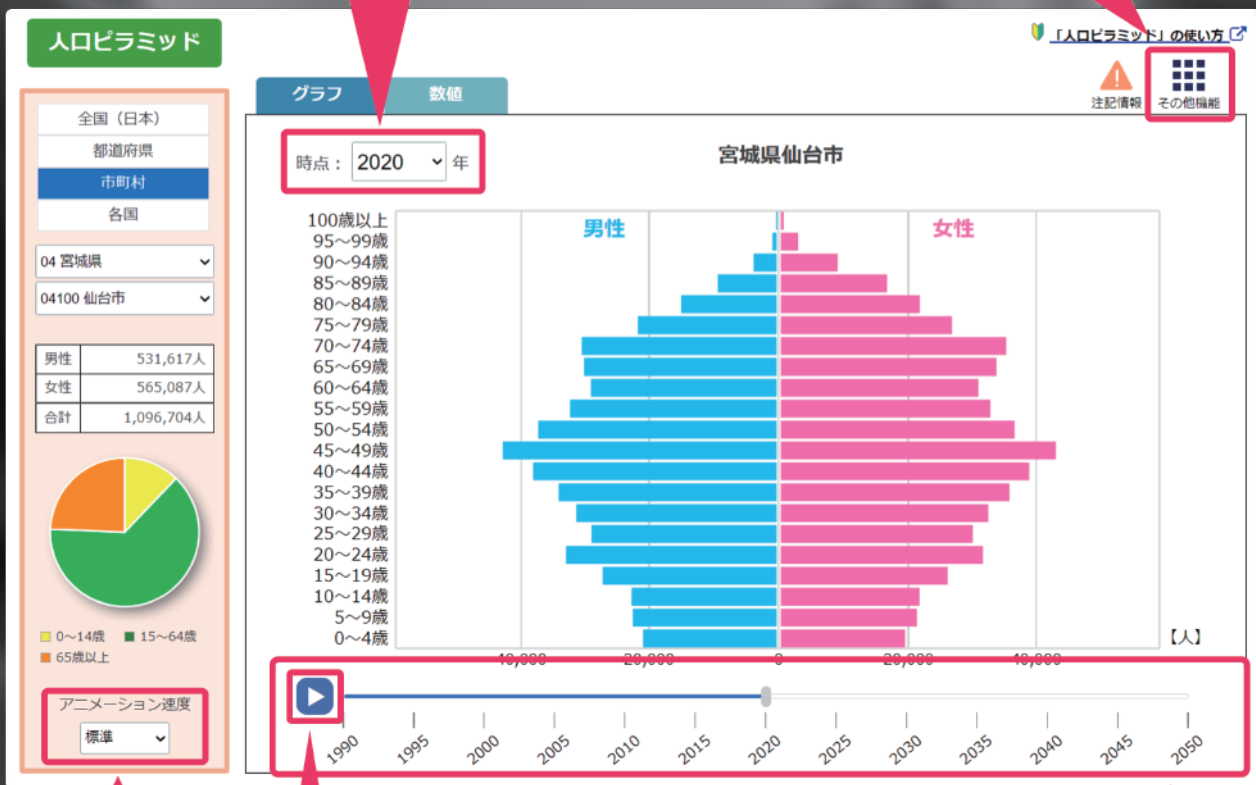

4

仙台市の人口ピラミッドが  
表示されました

MISSION

仙台市の人口ピラミッドを作成しよう

# 人口ピラミッドの 様々な機能

初期表示は最新データの2020年。  
プルダウンから他の時点を選択することが  
できます。

数値の表示とダウンロードができます。

アニメーション  
速度の変更。

アニメーションで  
人口推移を見られます。

横軸メモリの任意の時点をクリックすると  
グラフを切り替えることができます。  
また2050年までの推計人口も見られます。

簡単で便利な機能がたくさん!