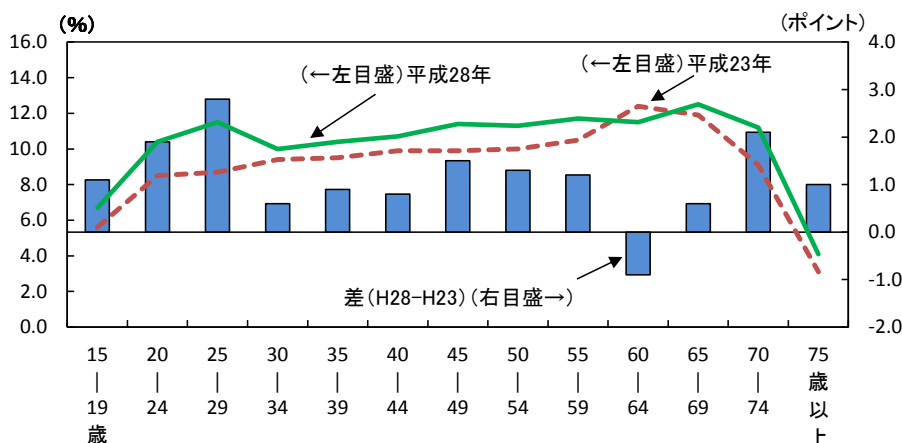

図2 年齢階級別「登山・ハイキング」の行動者率(平成23年, 28年)