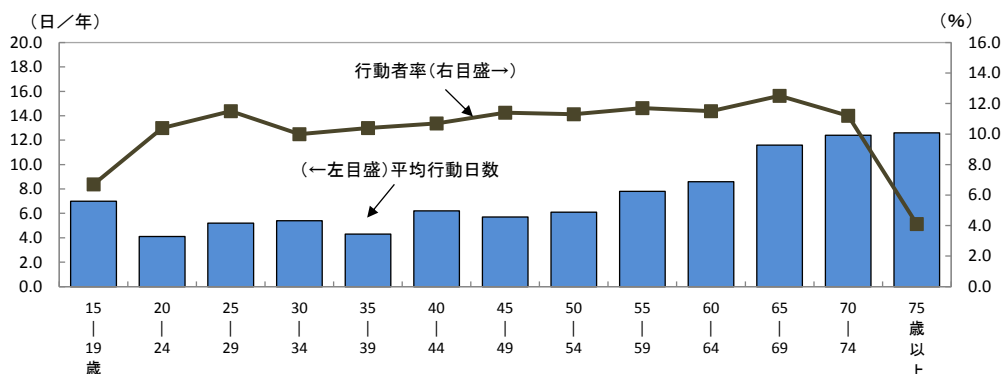

登山・ハイキングを行った人の状況 ～山の日を迎えるに当たって～

「山の日」(8月11日)を迎えるに当たって、平成28年社会生活基本調査の結果から、登山・ハイキングの状況について紹介します。

【用語】

行動者率…人口に占める過去1年間に登山・ハイキングを行った人の割合(%)

平均行動日数…登山・ハイキングを行った人について、平均した過去1年間の行動日数

「登山・ハイキング」の行動者率は65～69歳が最も高い

15歳以上の「登山・ハイキング」の行動者数は1073万2千人で、行動者率は10.0%となっています。

行動者率を年齢階級別にみると、65～69歳が12.5%と最も高くなっていますが、20～74歳の年齢階級で10.0%以上となっており、幅広い年齢階級で行動者率が高くなっています。また、平均行動日数は、75歳以上が最も多く、50歳以降、年齢階級が高くなるに従って高くなっています。

図1 年齢階級別「登山・ハイキング」の行動者率及び平均行動日数(平成28年)