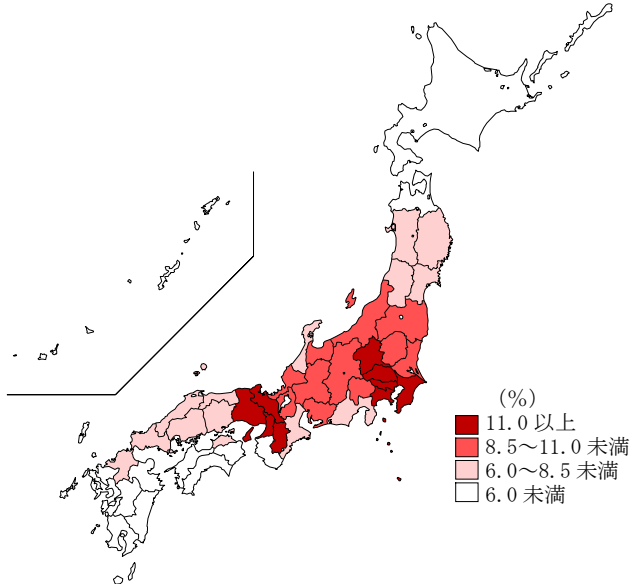

### 5年前に比べ特に20歳代及び70～74歳で行動者率が上昇

行動者率を5年前と比べると、60～64歳以外の全ての年齢階級で行動者率が上昇しています。特に、20歳代及び70～74歳で行動者率の上昇が大きくなっています。

図2 年齢階級別「登山・ハイキング」の行動者率(平成23年, 28年)

## 行動者率は東京都が最も高く、関東及び近畿で高い傾向

「登山・ハイキング」の行動者率を都道府県別にみると、東京都が15.0%と最も高く、次いで神奈川県が14.1%、奈良県が12.9%などとなっており、関東及び近畿での行動者率が高い傾向となっています。(図3, 表1)

図3 都道府県別「登山・ハイキング」の行動者率(平成28年) —15歳以上—

表1 男女, 都道府県別「登山・ハイキング」の行動者率(平成28年) —15歳以上—

—上位10都道府県—

総数			男			女		
順位		(%)	順位		(%)	順位		(%)
1	東京都	15.0	1	神奈川県	15.1	1	東京都	15.5
2	神奈川県	14.1	2	東京都	14.4	2	神奈川県	13.0
3	奈良県	12.9	3	兵庫県	13.2	3	奈良県	12.7
4	埼玉県	12.7	4	埼玉県	13.1	4	埼玉県	12.4
5	大阪府	11.9	5	奈良県	13.0	5	京都府	11.2
5	兵庫県	11.9	6	大阪府	12.8	6	群馬県	11.1
7	群馬県	11.6	7	群馬県	12.1	7	大阪府	11.0
8	千葉県	11.2	7	長野県	12.1	8	千葉県	10.8
9	京都府	11.1	9	千葉県	11.7	8	兵庫県	10.8
10	長野県	10.8	9	富山県	11.7	10	茨城県	9.8
						10	栃木県	9.8

地域, 年齢階級別の行動者率をみると、関東では10歳代後半から、近畿では20歳代後半から10%を超えており、他の地域に比べて若い年齢層の行動者率が高い傾向にあることが分かります。(表2)

表2 地域, 年齢階級別「登山・ハイキング」の行動者率(平成28年) —15歳以上—

	北海道	東北	関東	北陸	東海	近畿	山陰	山陽	四国	九州	沖縄
15~24歳	6.4	4.9	11.1	6.8	8.1	8.9	7.5	5.7	3.8	6.1	2.7
25~34歳	10.1	6.5	13.8	7.6	9.2	12.1	8.7	5.8	6.4	6.3	2.6
35~44歳	5.1	7.1	12.6	10.6	9.6	13.4	6.8	6.9	5.8	7.4	3.1
45~54歳	5.2	8.1	15.0	10.6	10.5	11.8	6.4	8.1	6.3	6.2	3.1
55~64歳	4.4	10.6	15.5	11.9	9.6	13.4	8.8	6.7	6.6	6.9	3.7
65~74歳	6.3	9.3	15.6	10.9	9.9	13.8	7.8	10.2	6.8	7.4	2.7
75歳以上	1.6	2.4	5.8	3.5	3.7	4.9	2.0	3.0	2.5	1.9	-